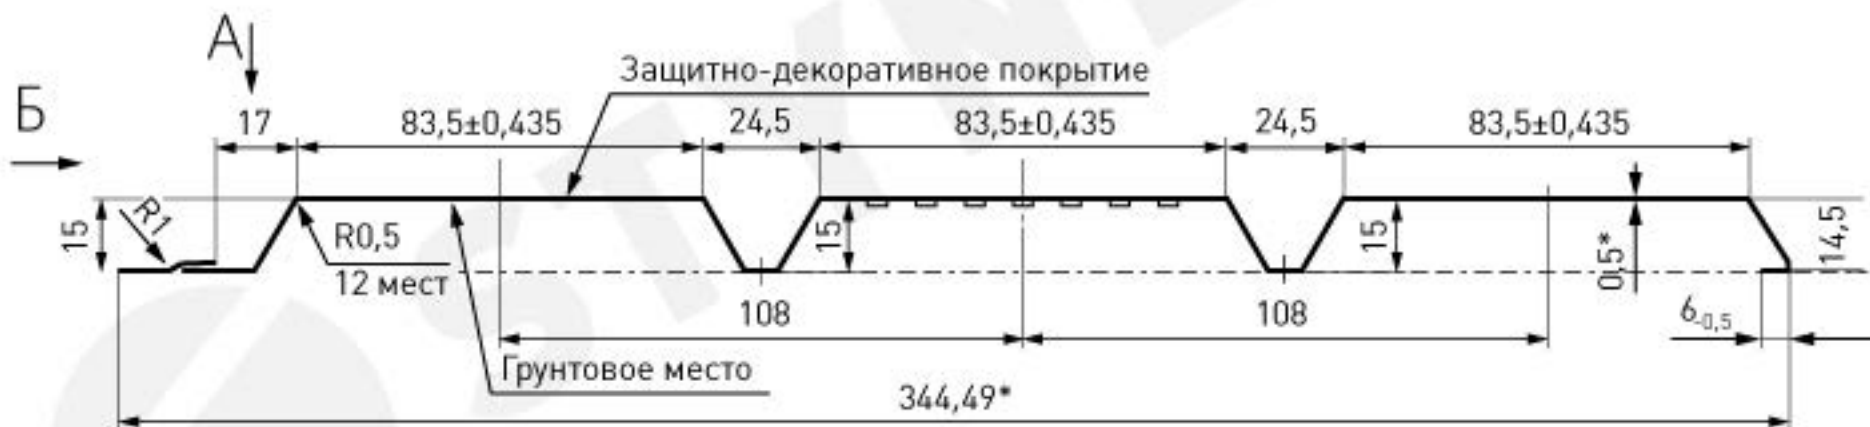

## Чертеж металлические софиты

Высота профиля: 14,5 мм  
Ширина общая/рабочая: 344,49/316 мм

**STYNERGY**  
G R O U P

109341, Москва  
ул. Люблинская, д.151  
+7 (800) 350-0596  
WWW.STYNERGY.RU

ОТ ИДЕИ ДО ГОТОВОГО ПРОЕКТА

## Чертеж металлические софиты

Высота профиля: 14,5 мм  
Ширина общая/рабочая: 344,49/316 мм